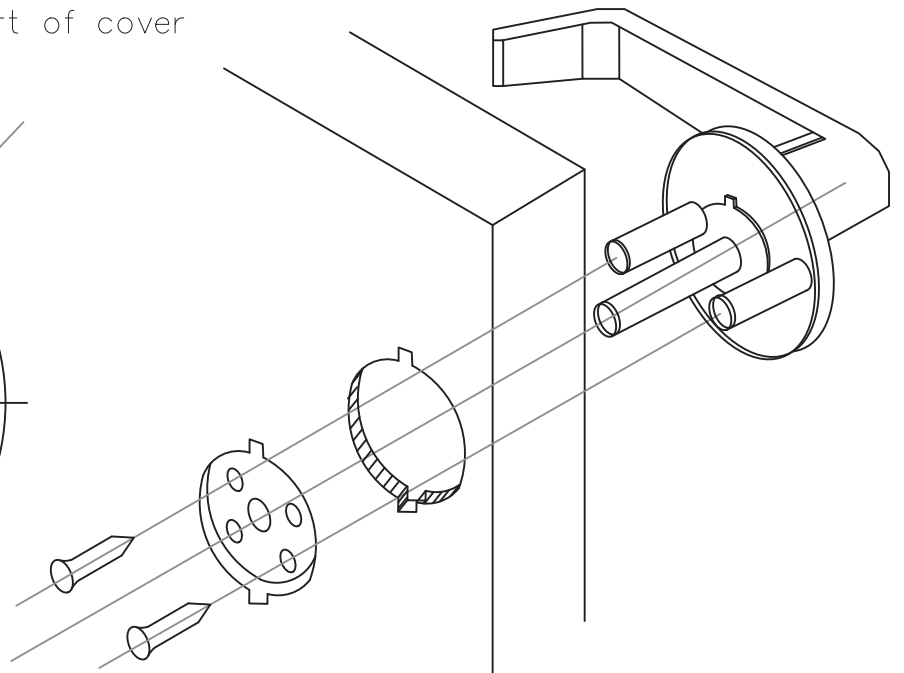

Plate : Round

SPECIFICATIONS

น้ำหนัก 0.3กิโลกรัม

สี เทาเงิน

เป็นเหล็กหล่อ สแตนเลส

สามารถใช้ได้กับทุกประตู เช่น ประตูเหล็ก

ประตูหนีไฟ ประตูไฟเบอร์กลาส

LIST OF WORKS CONTENTS