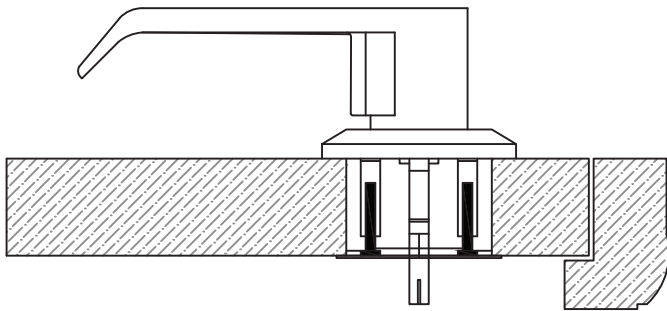

Plate : Round

SPECIFICATIONS

น้ำหนัก 0.3กิโลกรัม

สี เทาเงิน

เป็นเหล็กหล่อ สแตนเลส

สามารถใช้ได้กับทุกประตู เช่น ประตูเหล็ก

ประตูหนีไฟ ประตูไฟเบอร์กลาส

LIST OF WORKS CONTENTS