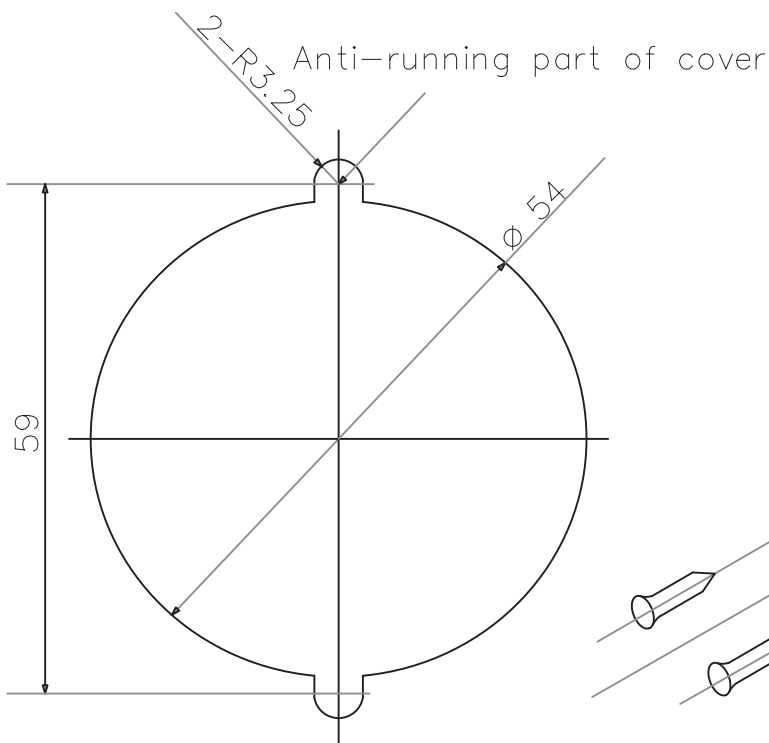

Plate : Round

SPECIFICATIONS

น้ำหนัก 0.3กิโลกรัม

สี เทาเงิน

เป็นเหล็กหล่อ สแตนเลส

สามารถใช้ได้กับทุกประตู เช่น ประตูเหล็ก

ประตูหนีไฟ ประตูไฟเบอร์กลาส

LIST OF WORKS CONTENTS