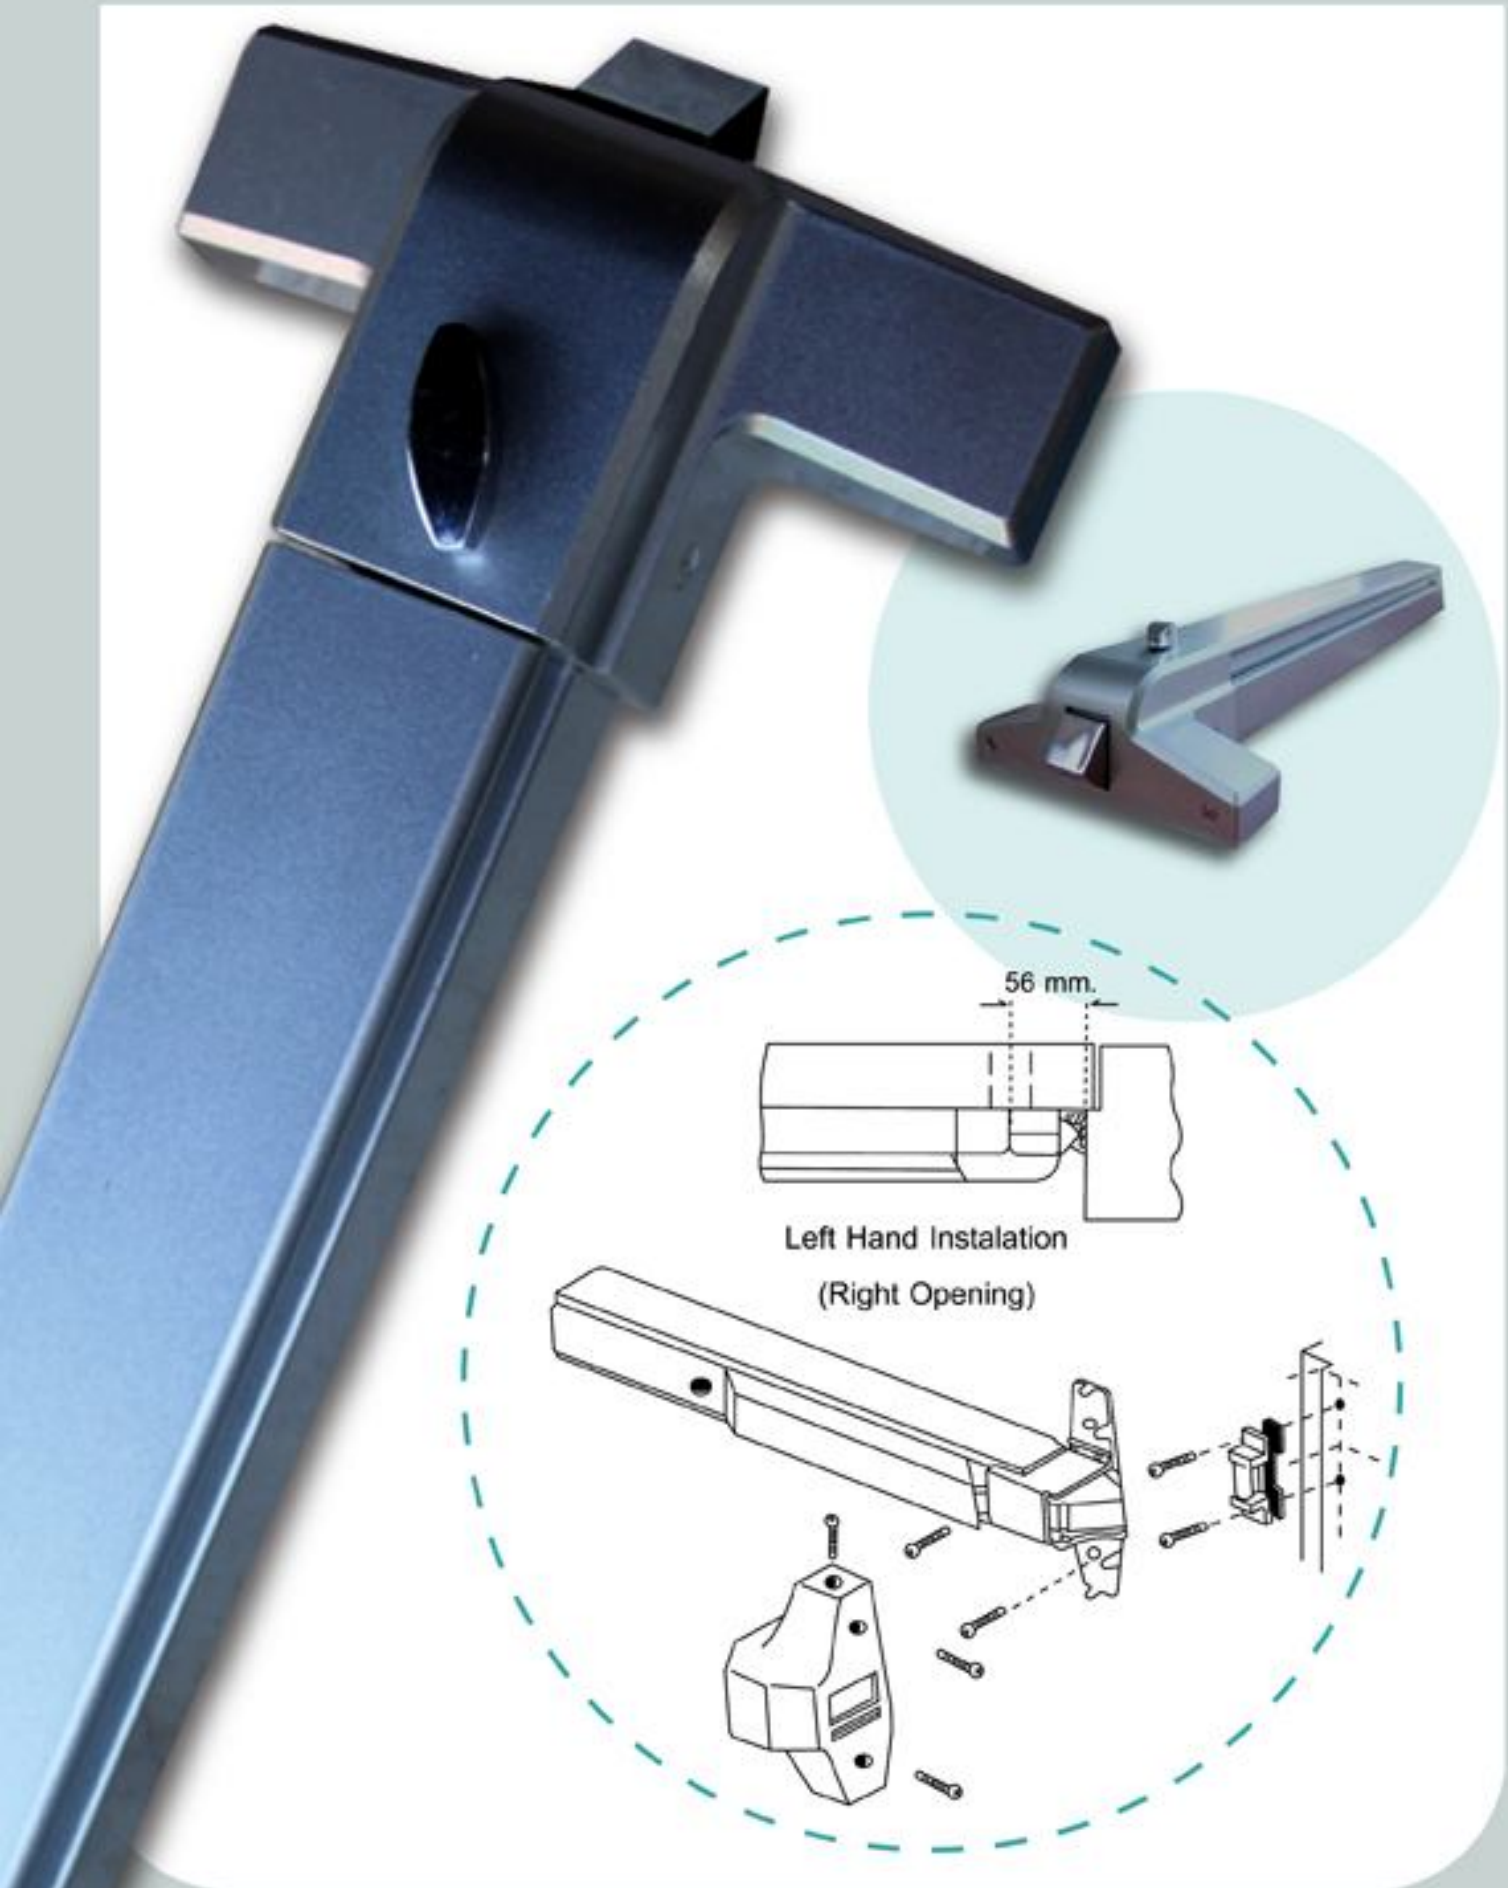

# คานผลัก Pushbar Type

Panic Fire Exit Devices RR  
Instruction For Pushbar Device

**Characteristics:** Fired rated,  
full-length push bar. Available  
in painted iron.

ทุกครั้งที่มีการผลัก ที่ดันผลักจะทำให้เกิด  
Signal Alert ขึ้น 1 ครั้ง